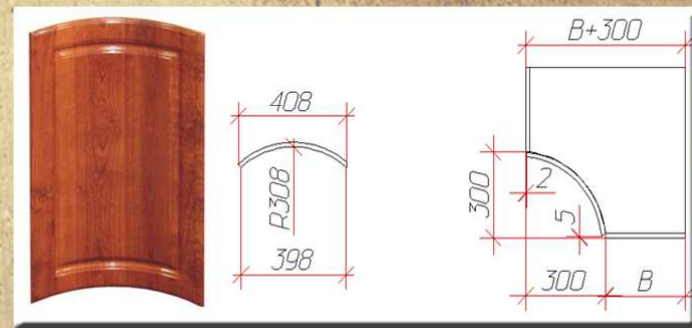

Вогнутый фасад (В-300)

*Радиальное стекло (бесцветное, тонированное)

Н-617 мм - 1200 руб.

Н-807 мм - 1500 руб.