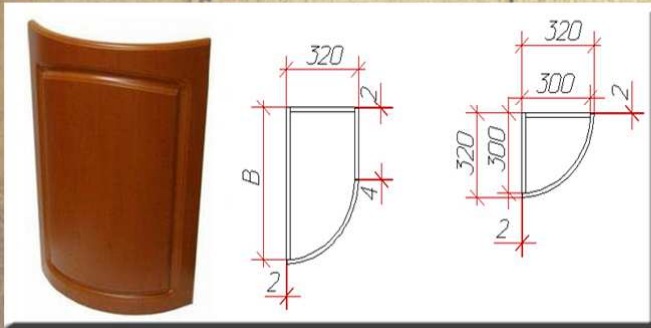

КАТАЛОГ

БУРДИН

КУРОВА 2017

РАДИАЛЬНЫЕ ФАСАДЫ

Категория пленки	Высота до 150	Высота до 750	Высота до 950	С фрезеровкой до 750	С фрезеровкой до 950	Рамка до 750	Рамка до 950	Радиальный с косичкой
Матовые, шагрень	1100	2560	3370	2790	3650	3110	3920	+ 1000 руб/шт
Глянцевые, металлики	1210	3040	3730	3320	4050	3590	4280	
хамелеоны	1320	3280	3970	3590	4310	3830	4520	

Карниз нижний №2

- *Высота - 87 мм.
- *Длина максимум - 2500 мм.

Стоимость 1м.п. - 850 руб.

Карниз нижний №3

- *Высота - 87 мм.
- *Длина максимум - 2500 мм.

Стоимость 1м.п. - 850 руб.

ПРАЙС ЛИСТ НА СТЕКЛО

Художественное матирование стекла и зеркала	
Нанесение рисунка по лицевой стороне стекла и зеркала (размер рисунка)	790р/м2(мин.300р)
Нанесение рисунка по амальгаме зеркала (размер рисунка)	920р/м2(мин.300р)
Нанесение рисунка на радиальное стекло	10% к стоимости
Нанесение цвета на рисунок	800р/м2 (мин. 300р)
Разработка индивидуального рисунка	От 500р
Нанесение цвета на ЛДСП (без учета ЛДСП, цвета: серебро, золото, медь, бронза)	2500р/м2(мин.500)
Глубокий пескоструй с покраской (под гравировку, 4 цвета)	750р/элемент
Установка пленок на стекло	
Интерьерная фотопечать	1290р/м2
Установка защитной пленки на зеркало	100р/м2
Установка декоративных цв. Плёнок (56 цветов по каталогу)	650р/м2
Установка декоративных цв. Плёнок (серебро, золото)	690р/м2
Установка декоративной пленки «Морозные искры» (SPARKS)	1000р/м2
Установка декоративной плёнки «Морозные искры»	1600р/м2